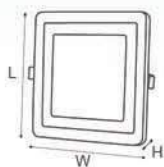

Blue

Red

Yellow

Green