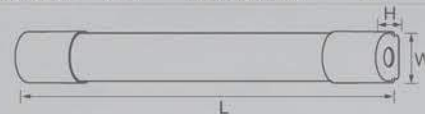

Tallin

LED BATTEN LIGHT

Model	Power	Dimension(D*H)	Material
LXT342U-10	10W	600*43*38mm	PC
LXT342U-18	18W	600*43*38mm	PC
LXT344U-18	18W	1200*43*38mm	PC
LXT344U-36	36W	1200*43*38mm	PC

100 LM/W
Ultra Bright **NEW**