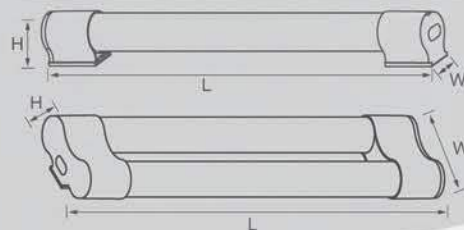

Belgravia

LED BATTEN LIGHT

Model	Power	Dimension(D*H)	Material
LXT012U-10	10W	600*28*35mm	PC
LXT014U-18	18W	1200*28*35mm	PC
LXT022U-20	20W	600*78*35mm	PC
LXT024U-36	36W	1200*78*35mm	PC