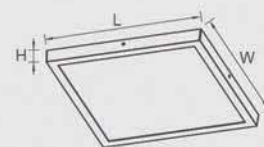

Φ600

Φ500

Φ400

Model	Power	Dimension(D*H)	Material
L7485E-36	36	Φ400*40mm	PC+Aluminum
L7490E-42	42	Φ500*40mm	PC+Aluminum
L7495E-48	48	Φ600*40mm	PC+Aluminum

400\*400

500\*500

600\*600

Model	Power	Dimension(D*H)	Material
L7485F-36	36W	400*400*40mm	PC+AL
L7490F-42	42W	500*500*40mm	PC+AL
L7495F-48	48W	600*600*40mm	PC+AL