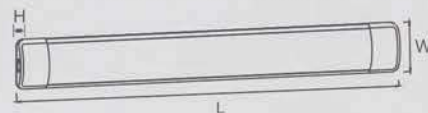

## Monza

LED BATTEN LIGHT

\*Linkable

\*Linkable

Model	Power	Dimension(D*H)	Material
LXT031U-9X	9W	300*75*26mm	PC+Aluminium
LXT032U-18X	18W	600*75*26mm	PC+Aluminium
LXT033U-28X	28W	900*75*26mm	PC+Aluminium
LXT034U-36X	36W	1200*75*26mm	PC+Aluminium